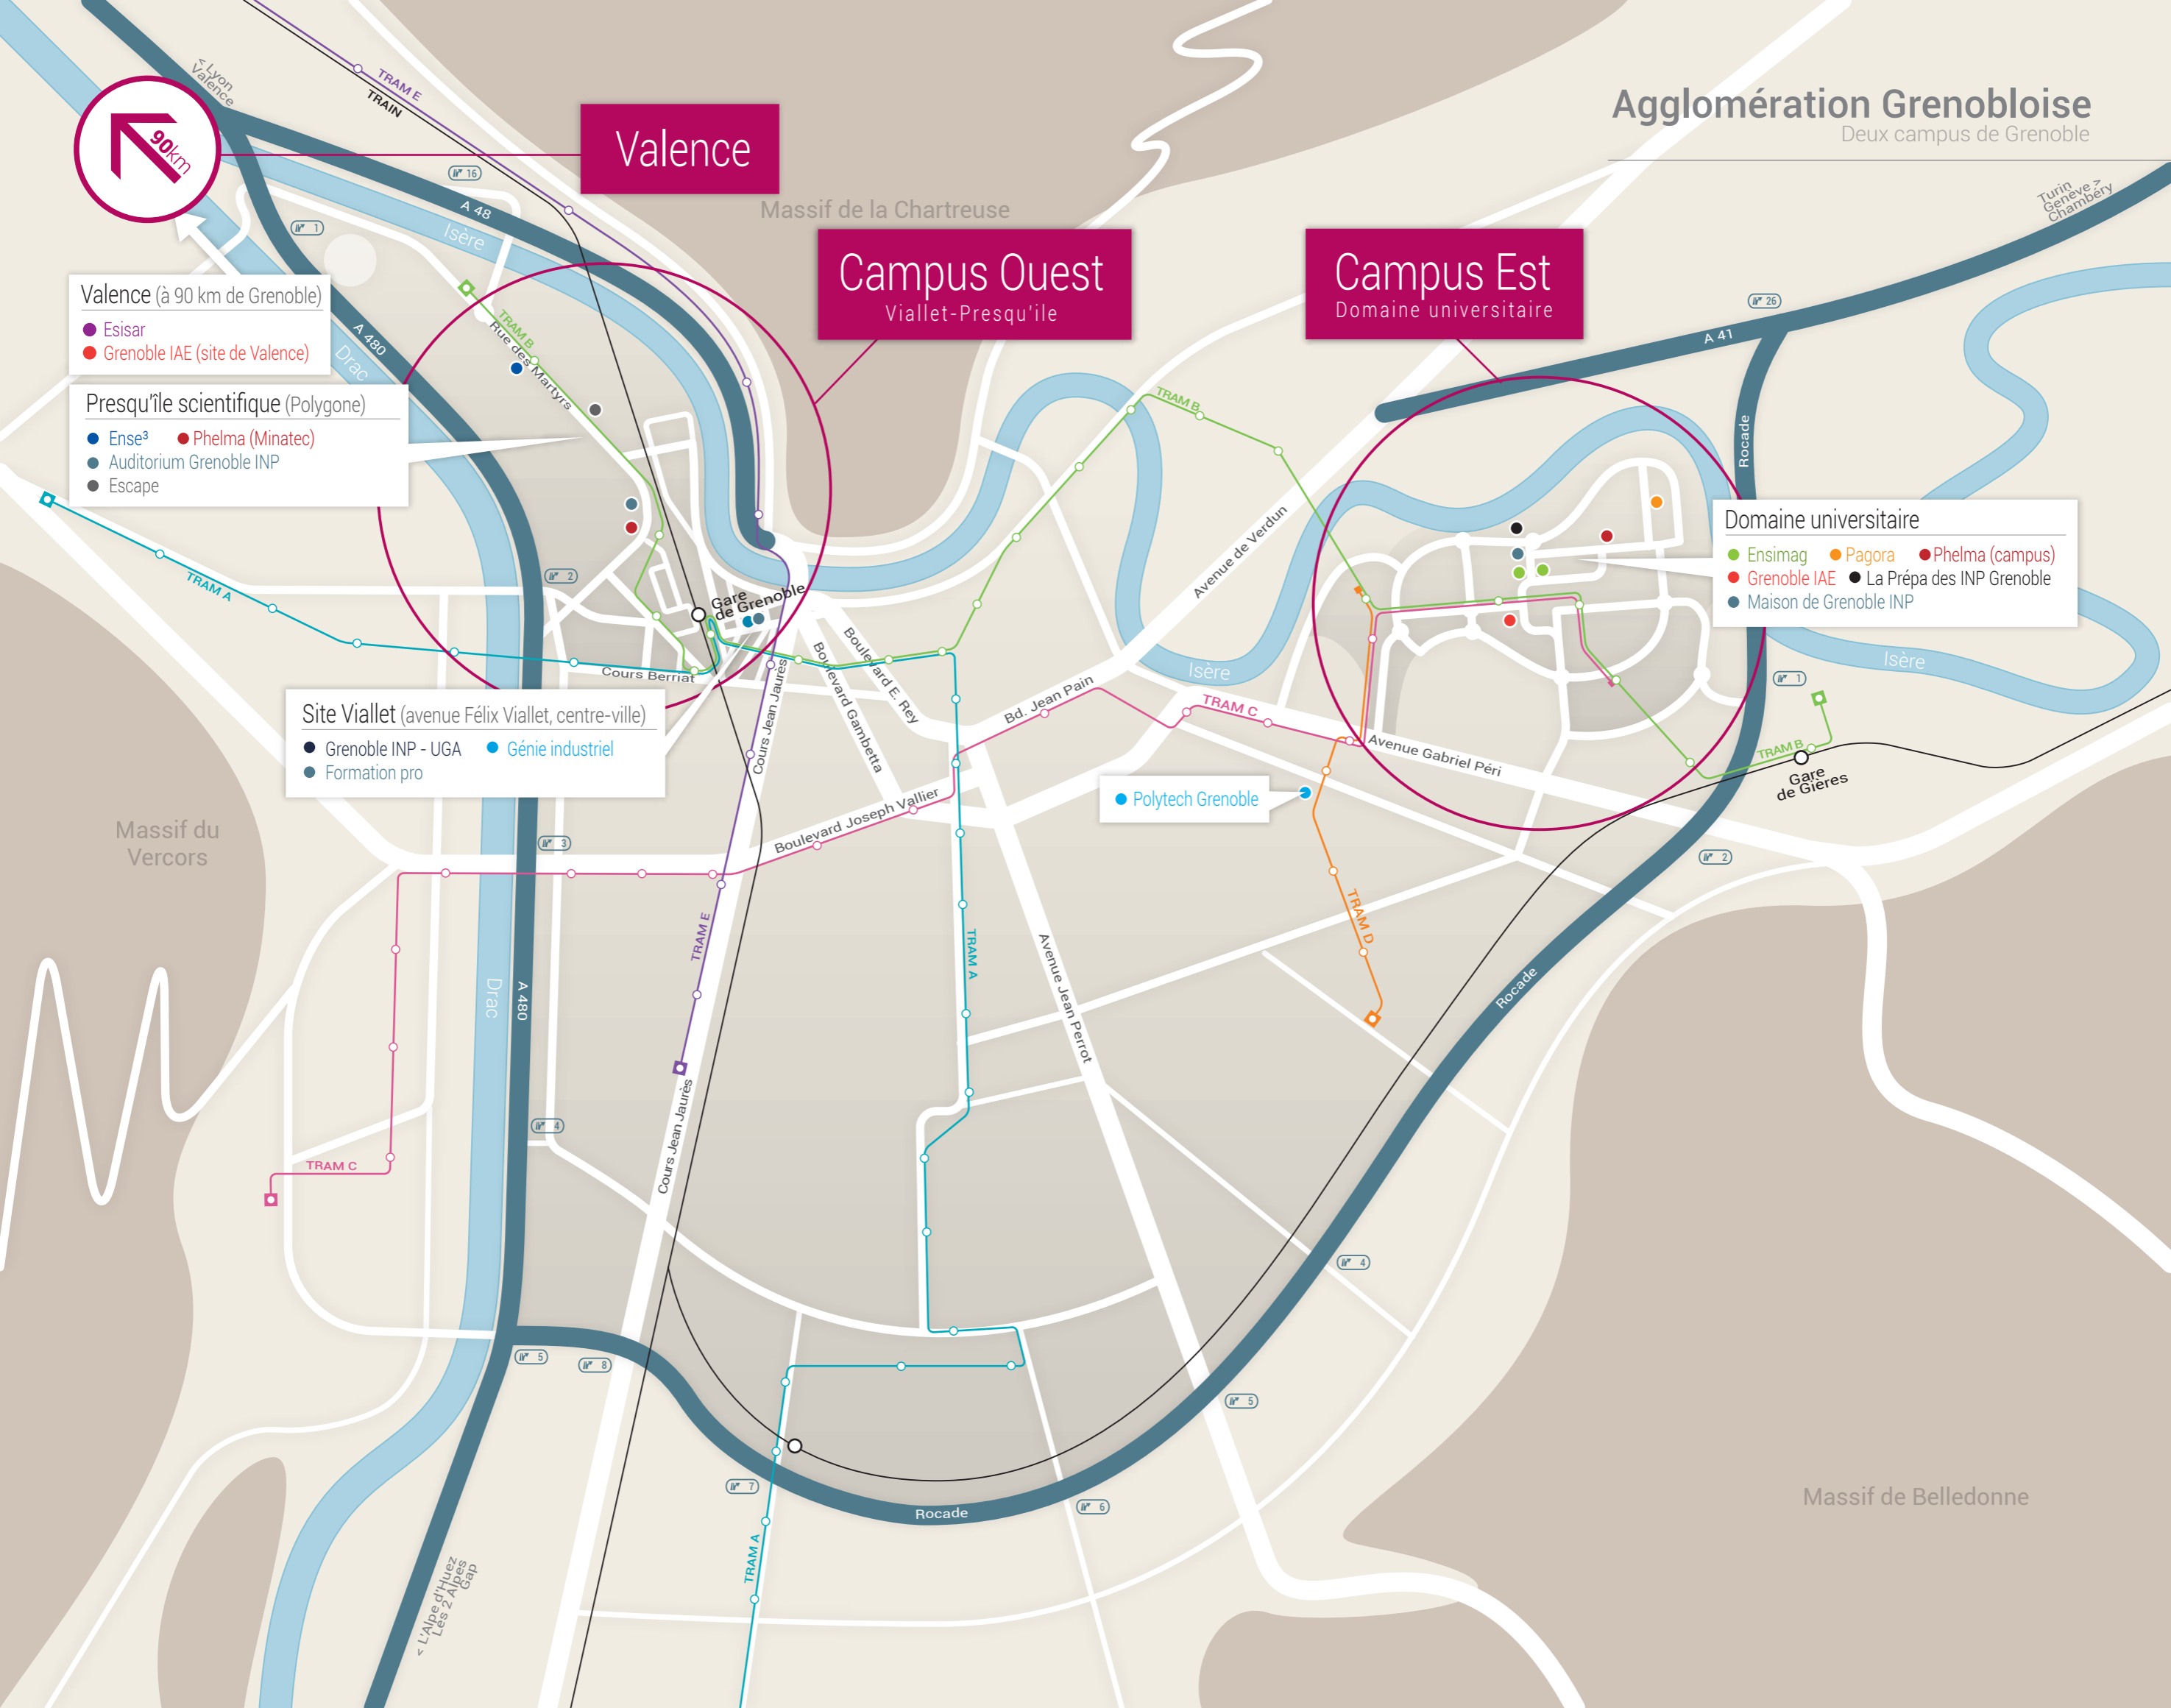

Agglomération Grenobloise

Deux campus de Grenoble

Valence

Campus Ouest Viallet-Presqu'île

Campus Est Domaine universitaire

Valence (à 90 km de Grenoble)

- Esisar
- Grenoble IAE (site de Valence)

Presqu'île scientifique (Polygone)

● Polytech Grenoble

Massif du Vercors

Massif de la Chartreuse

Turin
Genève
Chambéry

Massif de Belledonne

Presqu'île scientifique

(Polygone scientifique) Grenoble

Synchrotron

Gare de Grenoble

SNCF

Domaine universitaire
Alsace Lorraine
Jean Jaurès

< Fontaine

TRAM A

Cours Berriat

Turin
Genève >>
Chambery

Chambery >

- Sortie 2 (Gabriel Péri)
- Tourner à gauche au premier feu
- Aller jusqu'à l'avenue Ambroise Croizat
- Tourner à droite et poursuivre jusqu'à Polytech Grenoble

* depuis **LYON** ou **VALENCE** par la ROCADE SUD :