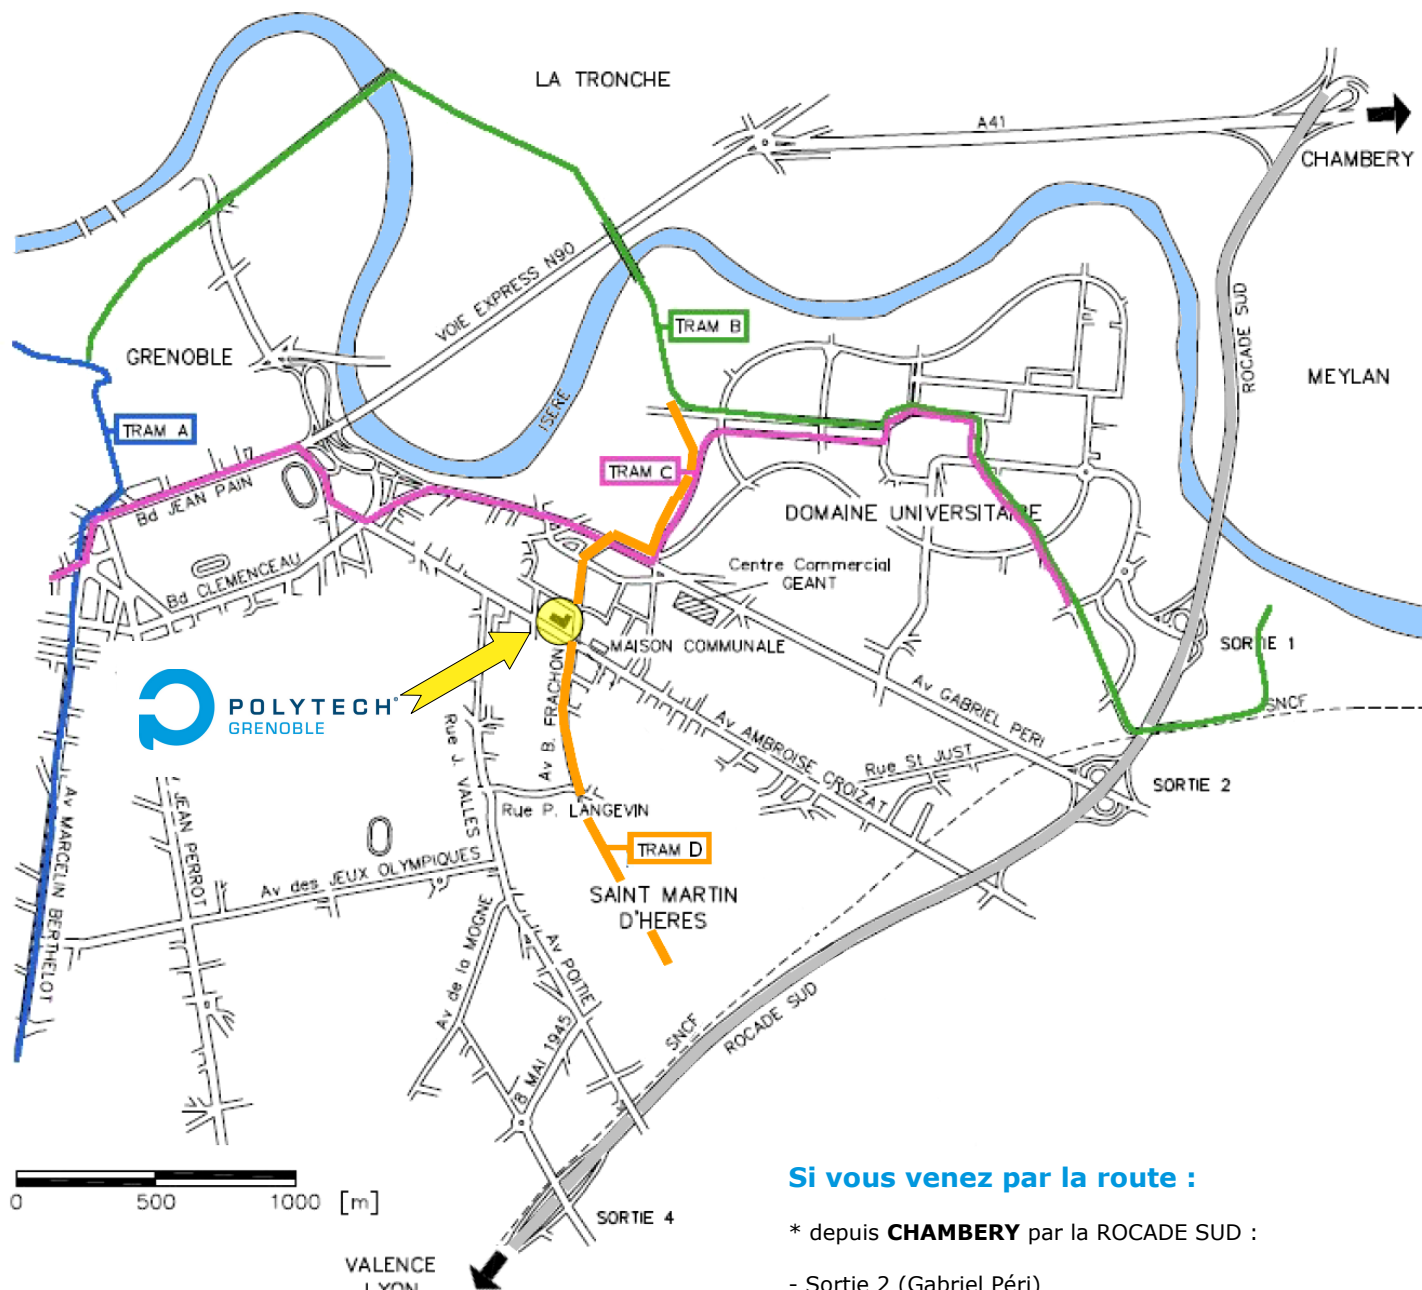

Gare de Grenoble

SNCF

Domaine universitaire
Alsace Lorraine
Jean Jaurès

< Fontaine

TRAM A

Cours Berriat

Turin
Genève >>
Chambery

Chambery >

Ligne B - Arrêt : Cité internationale

Auditorium Grenoble INP

Parvis Louis Néel
38000 Grenoble

Accès en tram :

Ligne B - Arrêt : Cité internationale

ACCES A L'ECOLE

Si vous venez par la route :

* depuis **CHAMBERY** par la ROCADE SUD :

- Sortie 2 (Gabriel Péri)
- Tourner à gauche au premier feu
- Aller jusqu'à l'avenue Ambroise Croizat
- Tourner à droite et poursuivre jusqu'à Polytech Grenoble

* depuis **LYON** ou **VALENCE** par la ROCADE SUD :

- Sortie 4, suivre Saint Martin d'Hères et Maison Communale (Mairie), ou,
- Sortie 2, comme en venant de Chambéry

Si vous venez en train :

- Prendre le tramway ligne B, direction Gières-Plaine des sports
- Descendre à la station "Les Taillées - Universités"
- Prendre le tramway ligne D, direction St Martin d'Hères-Etienne Grappe
- Descendre à l'arrêt "Maison communale"