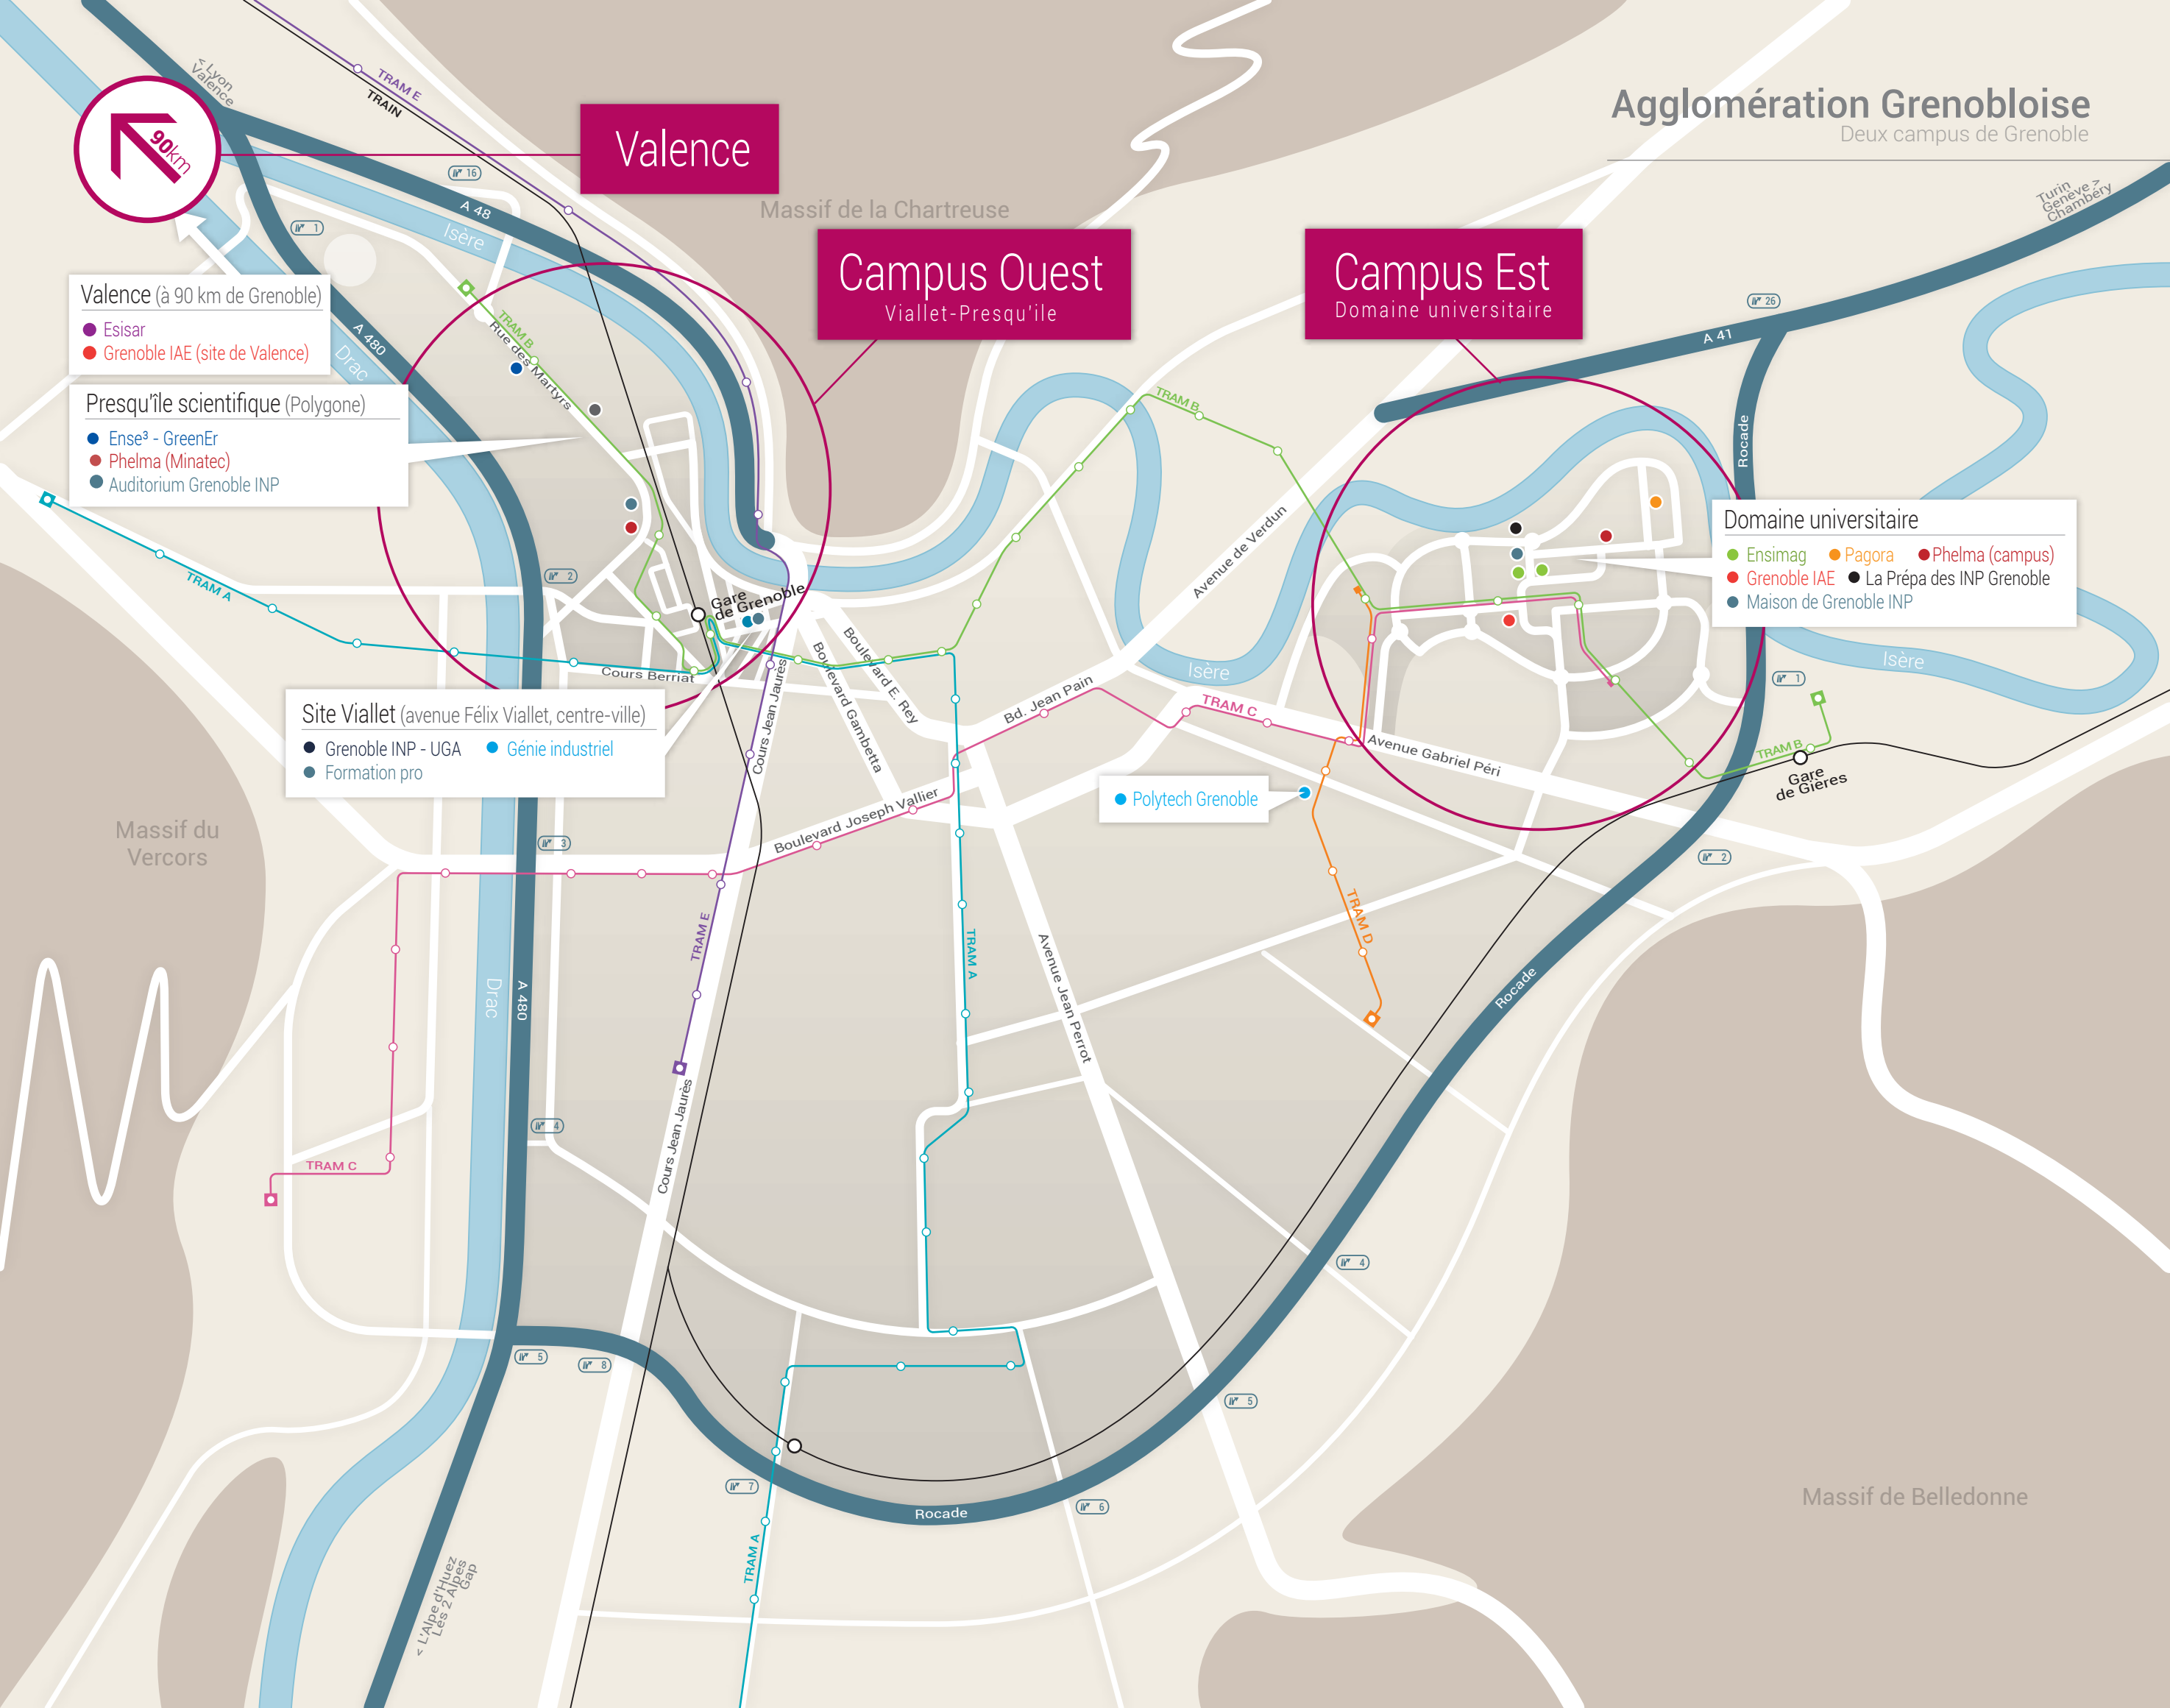

Agglomération Grenobloise

Deux campus de Grenoble

Valence

Campus Ouest Viallet-Presqu'île

Campus Est Domaine universitaire

Valence (à 90 km de Grenoble)

- Esisar
- Grenoble IAE (site de Valence)

Presqu'île scientifique (Polygone)

● Polytech Grenoble

Presqu'île scientifique

(Polygone scientifique) Grenoble

Synchrotron

N° 16

A 48

Isère

A 480

Av. F. Viallet

Domaine >
universitaire

Alsace
Lorraine

Chambery >

Jean Jaurès

< Fontaine

TRAM A

Turin
Genève >>
Chambery

Esisar

Grenoble IAE
Site de Valence

Valence
Ville

Avenue de Chabeuil

Rue B. de Laffemas

Route de Crest

TRAIN

TRAIN