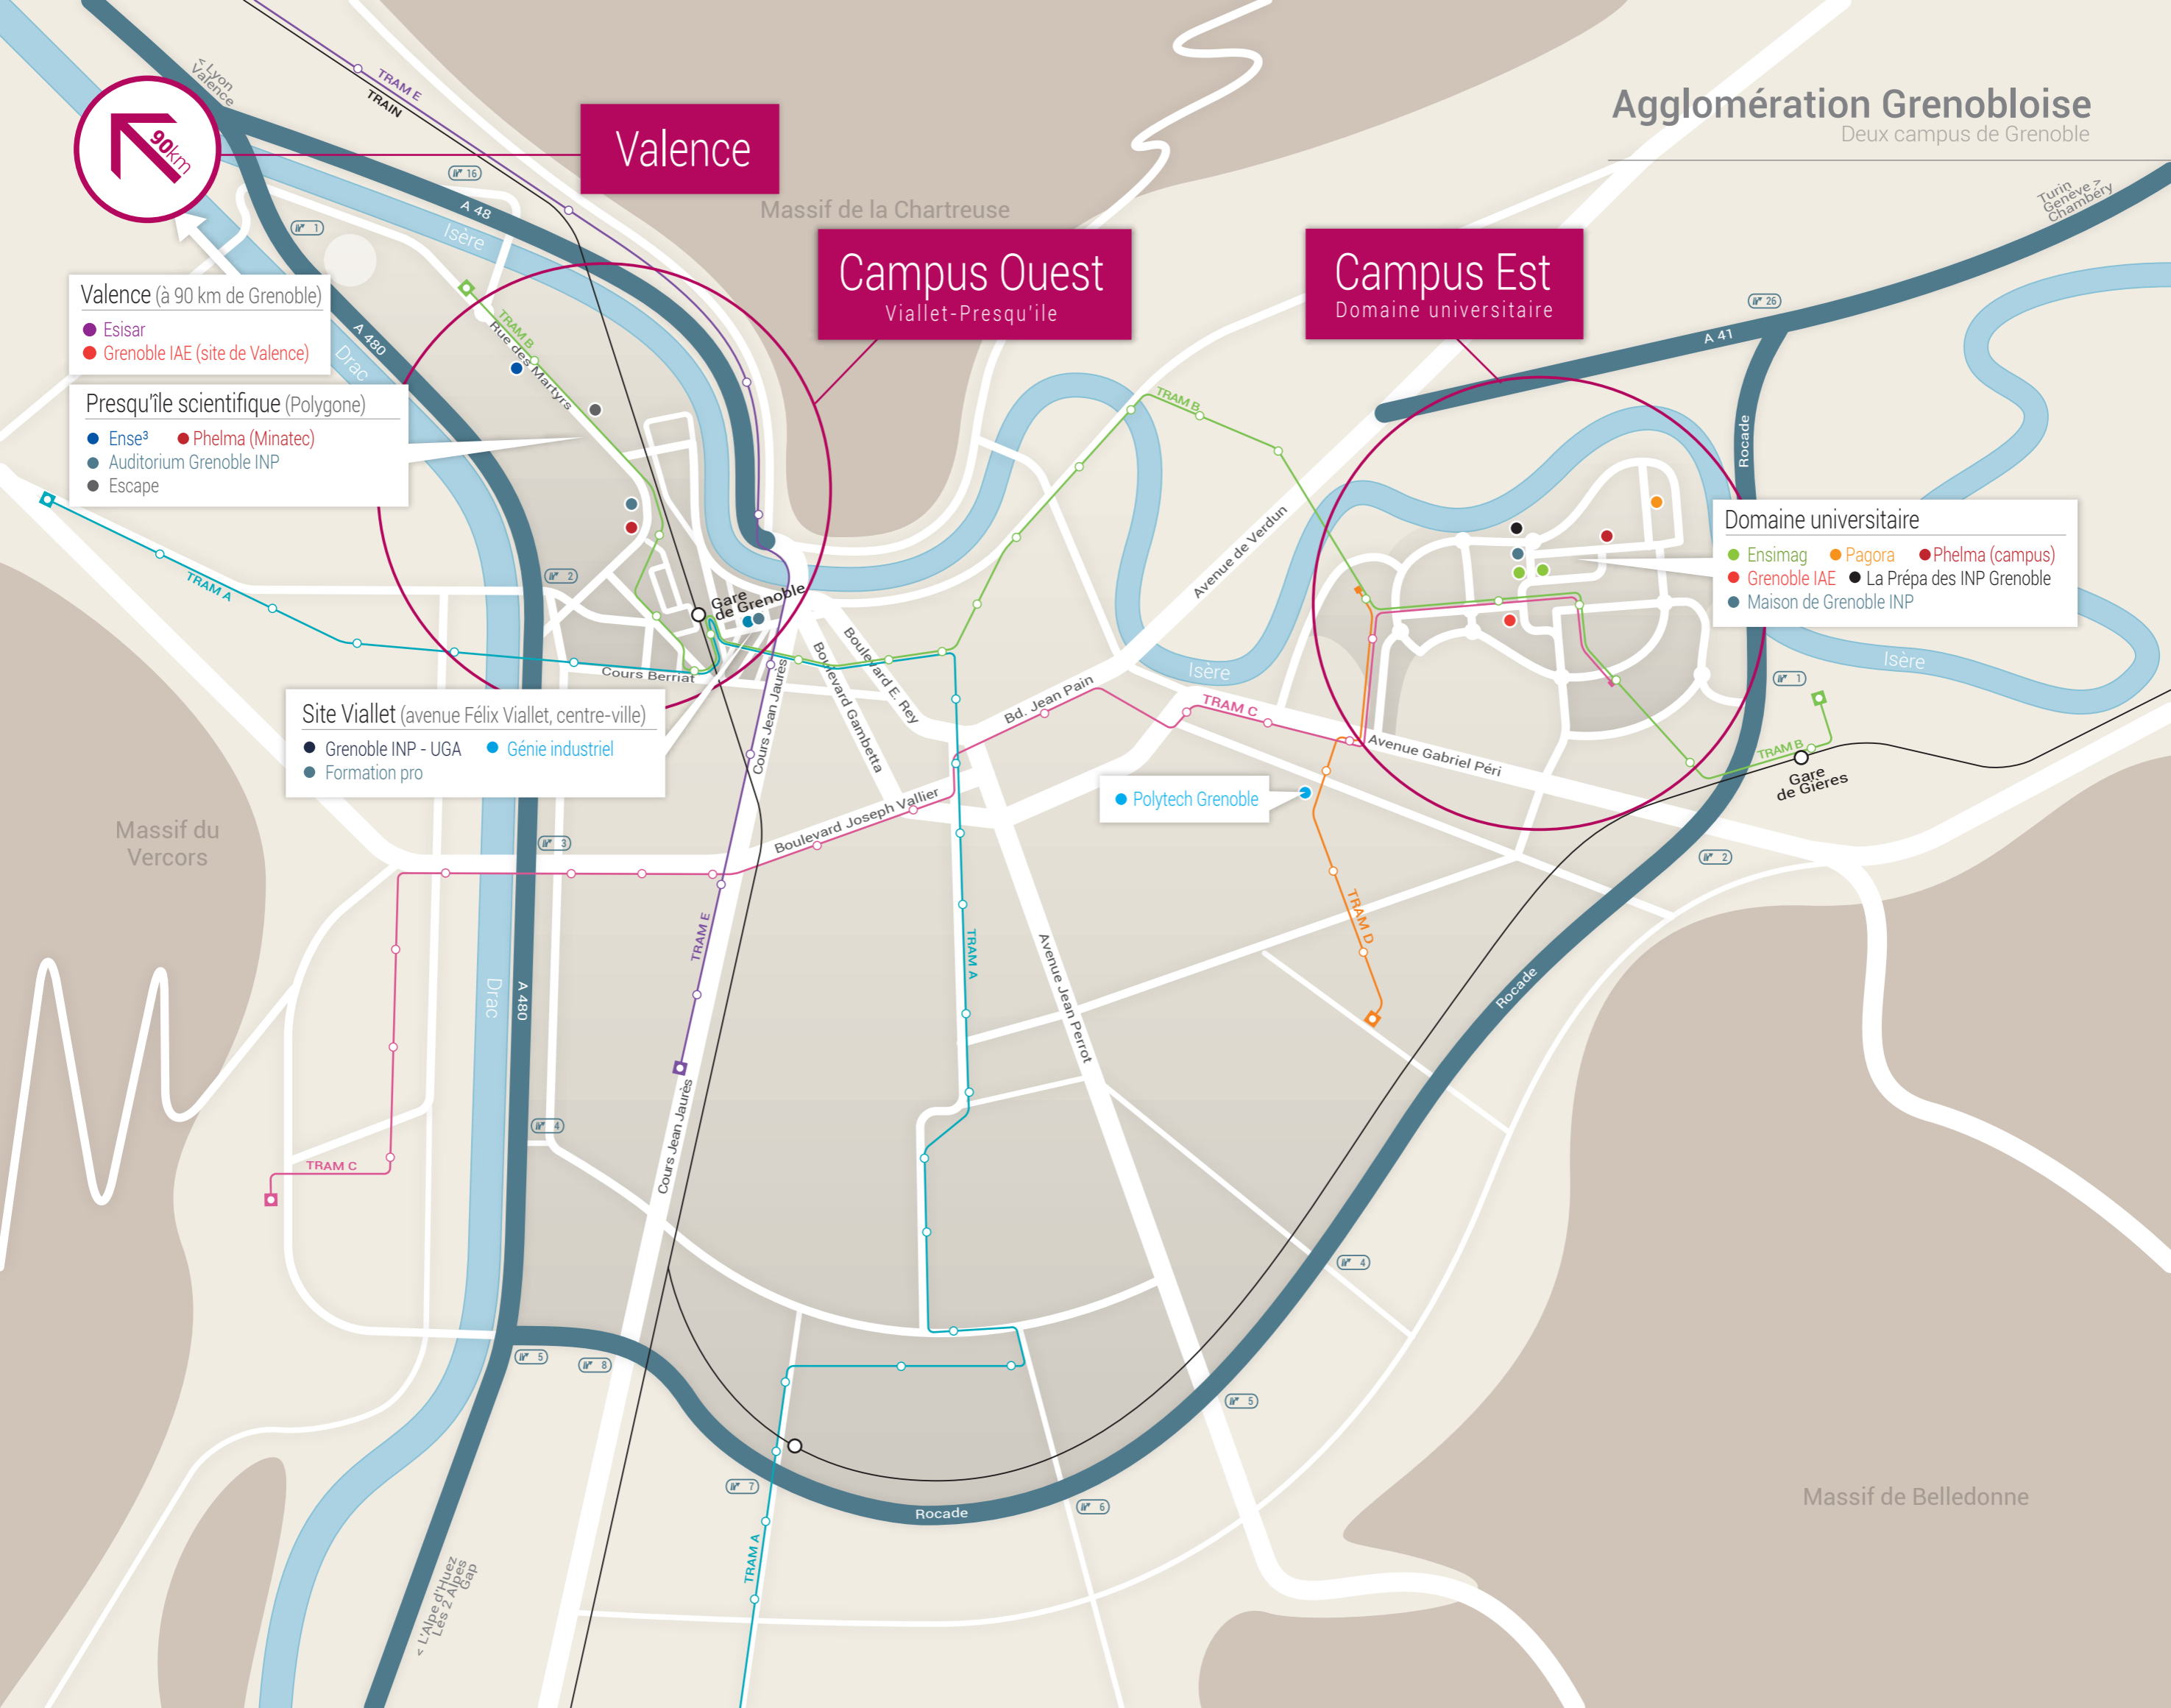

# Agglomération Grenobloise

Deux campus de Grenoble

Valence

Campus Ouest  
Viallet-Presqu'île

Campus Est  
Domaine universitaire

Valence (à 90 km de Grenoble)

- Esisar
- Grenoble IAE (site de Valence)

Presqu'île scientifique (Polygone)

- Ense<sup>3</sup>
- Phelma (Minatec)
- Auditorium Grenoble INP
- Escape

Site Viallet (avenue Félix Viallet, centre-ville)

- Grenoble INP - UGA
- Génie industriel
- Formation pro

Domaine universitaire

- Ensimag
- Pagora
- Phelma (campus)
- Grenoble IAE
- La Prépa des INP Grenoble
- Maison de Grenoble INP

# Presqu'île scientifique

(Polygone scientifique) Grenoble

Synchrotron

N° 16

A 48

Isère

Pont d'Oxford

A 480

Alsace  
Lorraine

Jean Jaurès

< Fontaine

TRAM A

Cours Berriat

Turin  
Genève >>  
Chambery

Chambery >

**Campus Ouest**  
**(Presqu'île scientifique)**